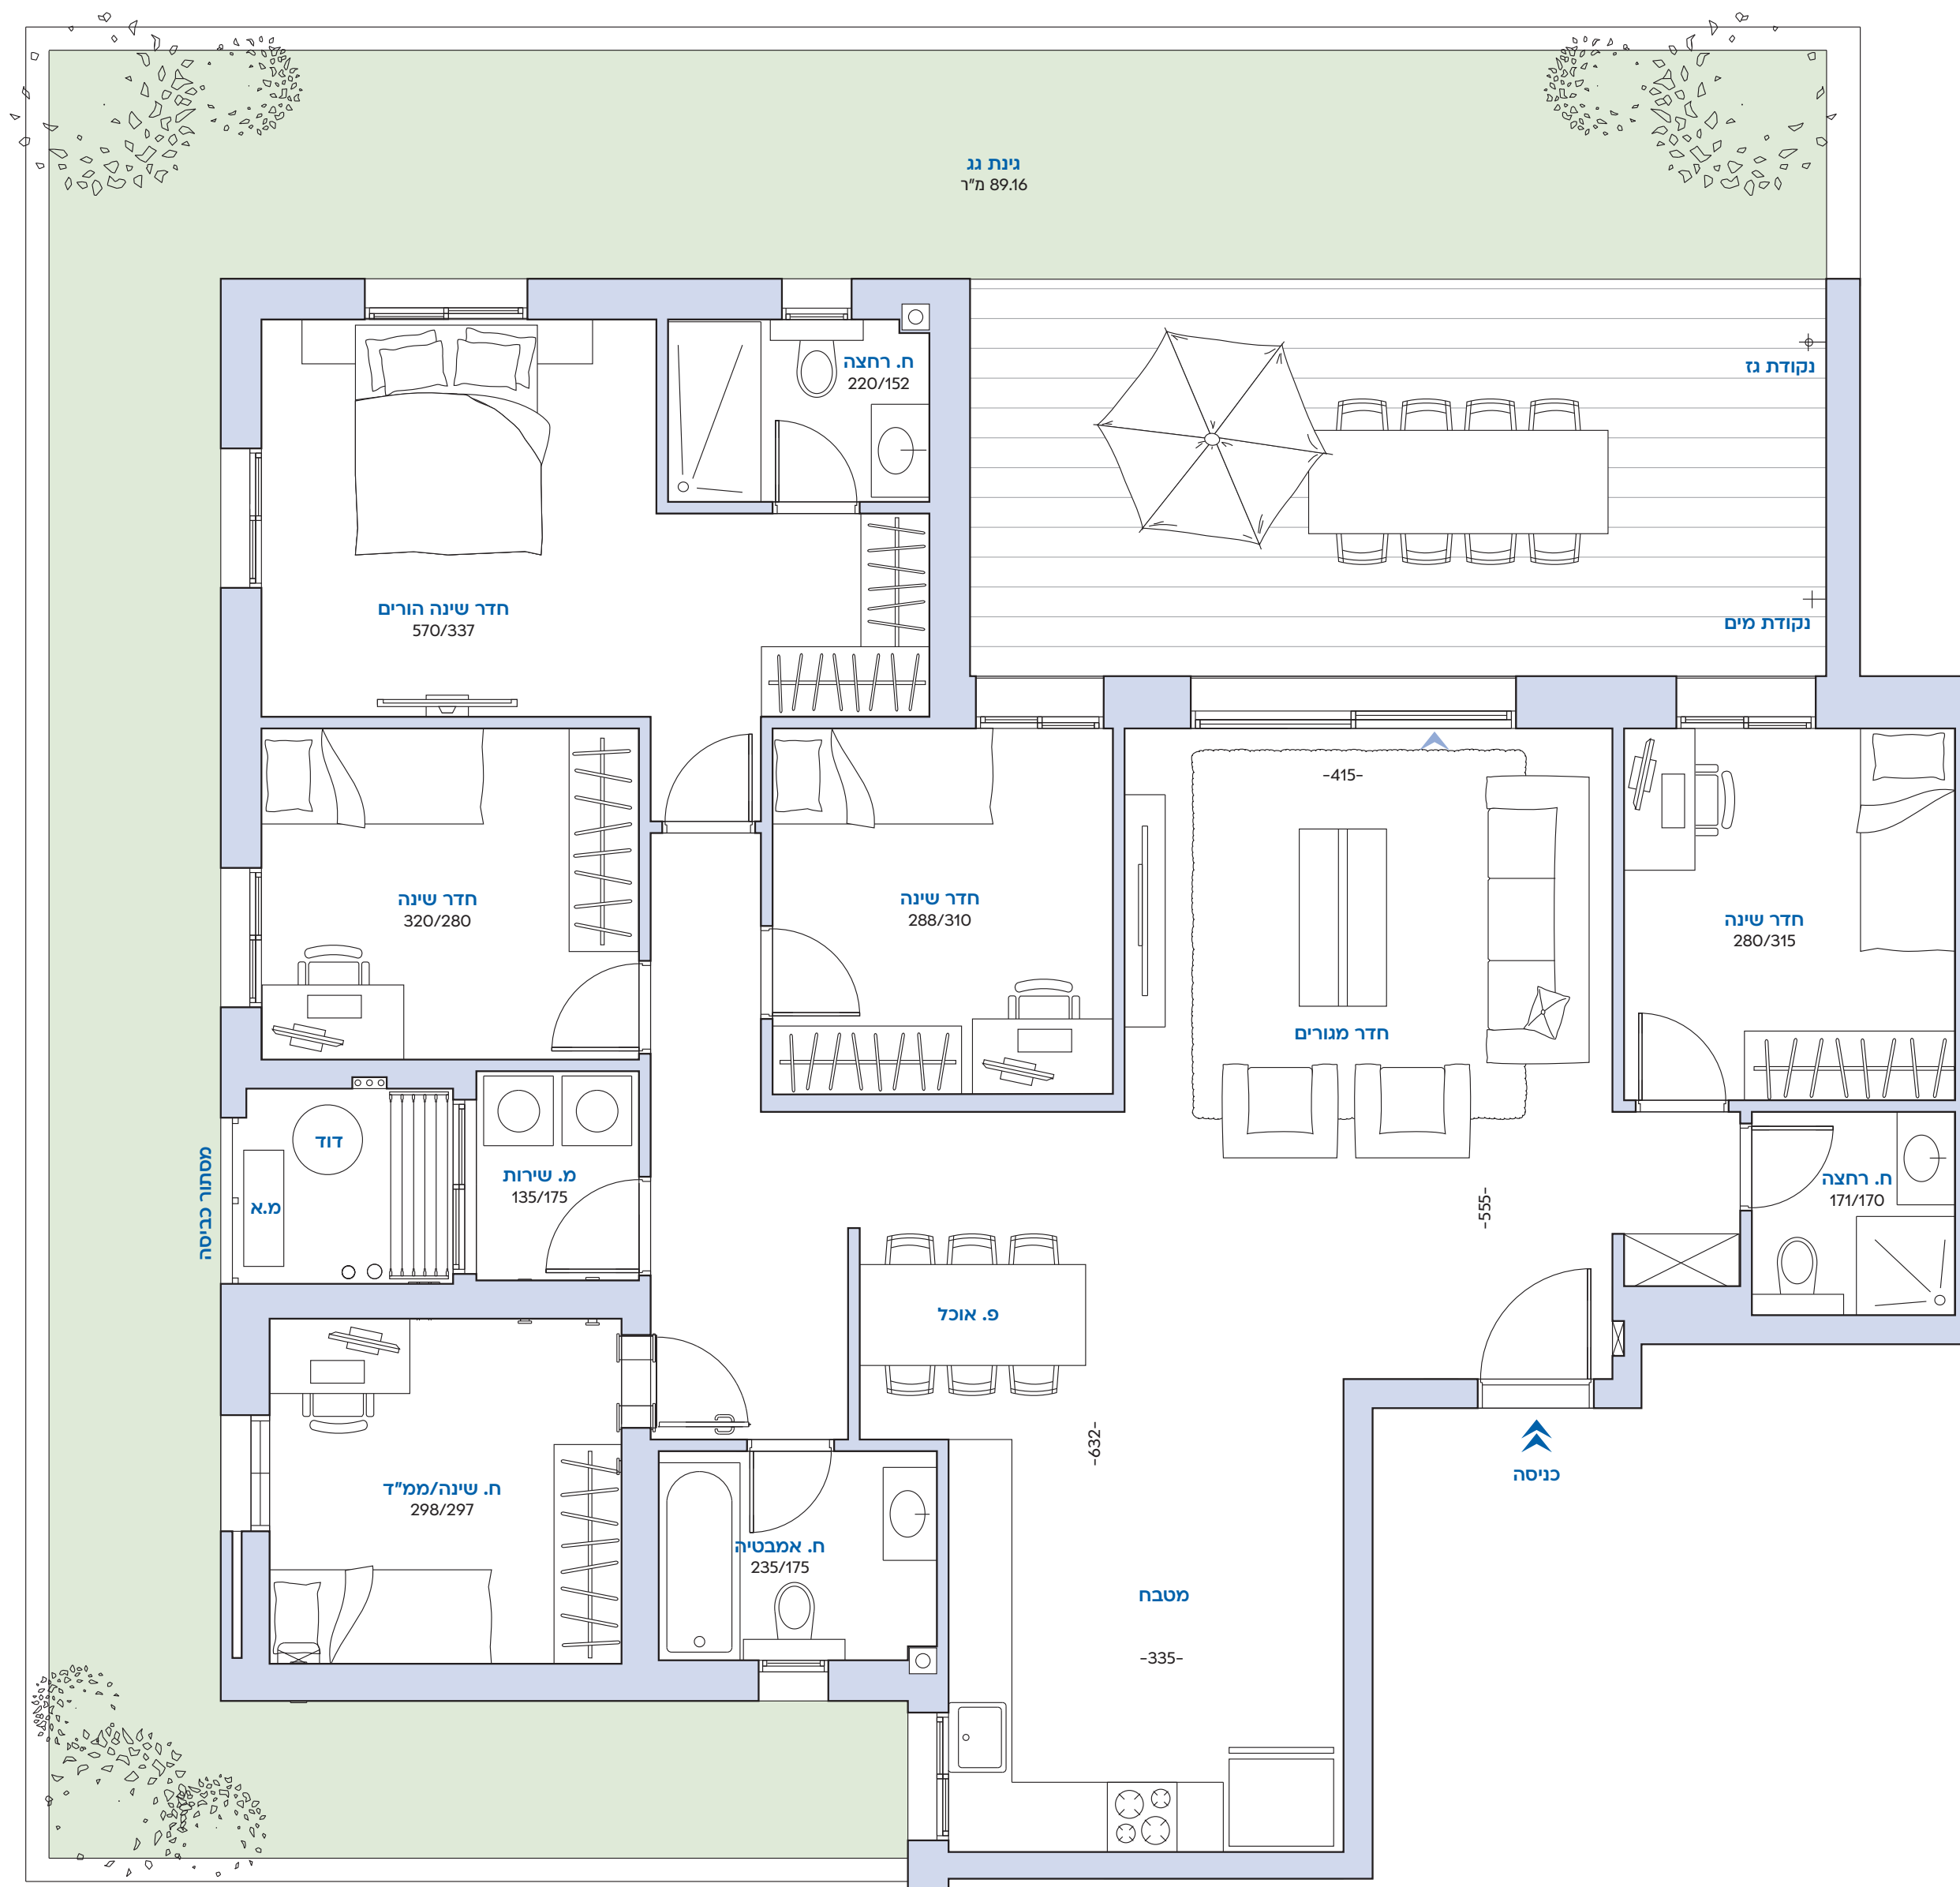

TYPE A2

בניין 2
 דירת גן 6 חדרים
 דירה מס': 2
 קומה: 1
 שטח דירה: 142.8 מ"ר
 שטח גינה: 89.16 מ"ר

מובהר כי כל המוצג במסמך זה הינו לצרכי פרסום והמחשה בלבד ואינו מהווה מצג המחייב את החברה. עוד מובהר כי יתכן ותכנון ו/או ביצוע הבניינים ו/או המתחם ו/או הפיתוח ו/או הדירות בפועל יהיו שונים מהמוצג בהדמיות ובחומר השיווקי במסמך זה או בכל מצג אחר של החברה. את החברה יחייבו חוזה המכר, נספחים ומפרט הטכני החתומים בלבד. השטחים המוצגים הינם ע"פ חישוב חוק המכר דירות. טל.