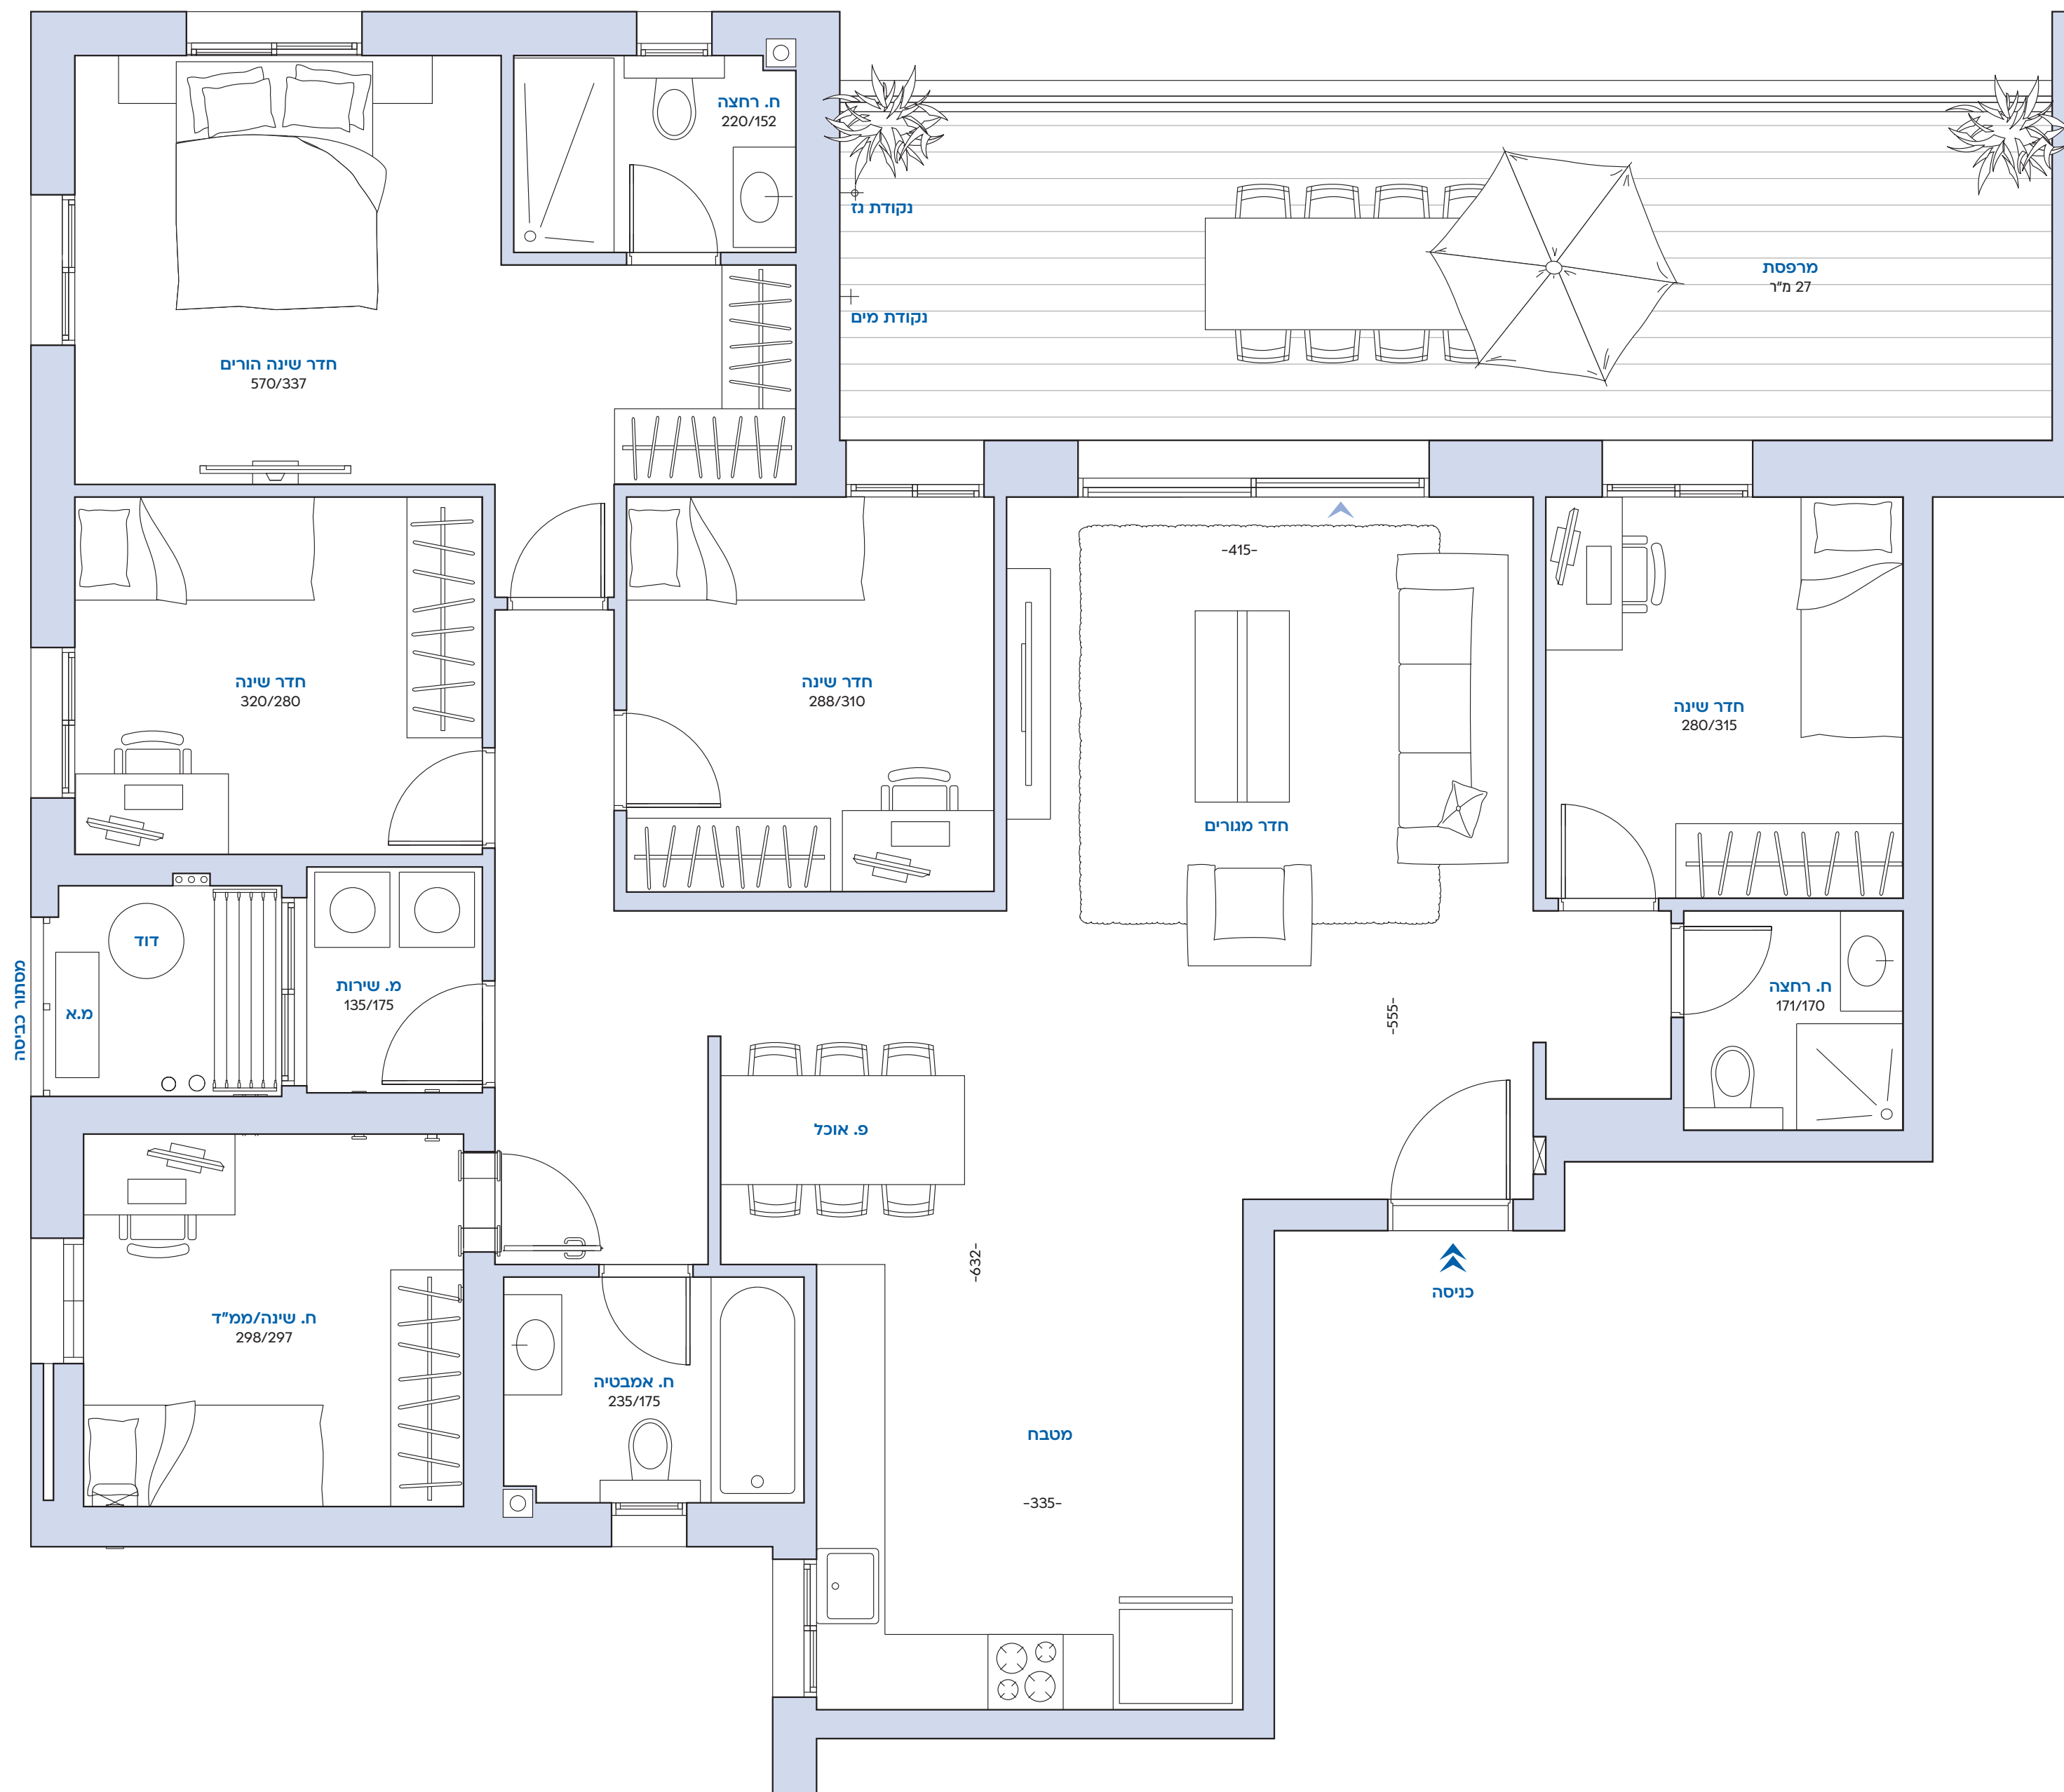

TYPE A6

בניין 1
חדרים: 6

דירה	קומה
41	11
45	12
49	13
53	14
57	15
61	16
65	17
69	18

שטח דירה: 142.66 מ"ר
שטח מרפסת: 27.23 מ"ר

מובהר כי כל המוצג במסמך זה הינו לצרכי פרסום והמחשה בלבד ואינו מהווה מצג המחייב את החברה. עוד מובהר כי יתכן ותכנון /או ביצוע הבניינים /או המתחם /או הפיתוח /או הדירות בפועל יהיו שונים מהמוצג בהדמיות ובחומר השיווקי במסמך זה או בכל מצג אחר של החברה. את החברה יחייבו חוזה המכר, נספחים ומפרט הטכני החתומים בלבד. השטחים המוצגים הינם ע"פ חישוב חוק המכר דירות. טל.ה.